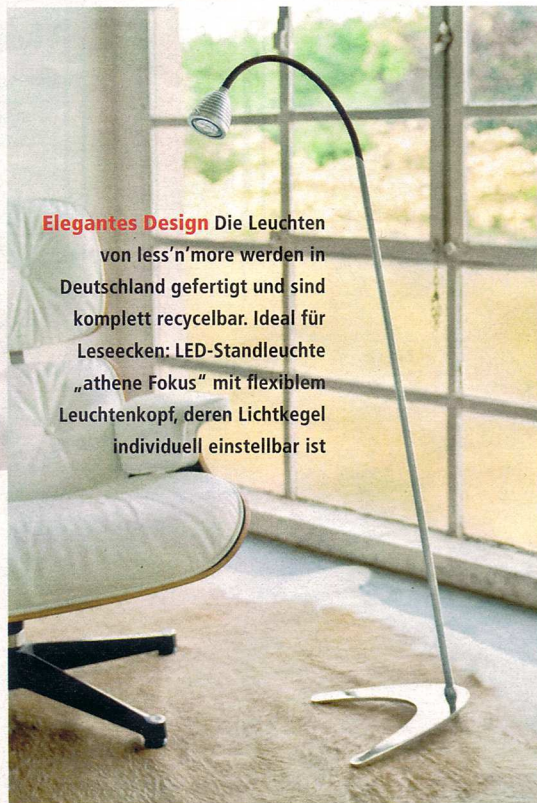

6 Handgestrickt Hängeleuchte „Granny“ aus Wolle, www.proformshop.com

▼ **Natur pur** LED-Tischleuchte „Penta“ aus massivem Eichenholz. 109 €. myfab

► **Halogen** in Glühlampenform mit Schraubsockel, dimmbar, quecksilberfrei, „Eco Classic“ von OSRAM

▲ **Minimalistisch** „birdie Nam“, drehbar um 360 Grad, ca. 90 €. design3000

EXPERTEN-TIPP

Elegantes Design Die Leuchten von less'n'more werden in Deutschland gefertigt und sind komplett recycelbar. Ideal für Lesecken: LED-Standleuchte „athene Fokus“ mit flexiblem Leuchtenkopf, deren Lichtkegel individuell einstellbar ist