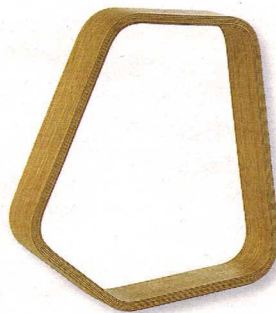

Feiern im modernen Landhausstil

4 Flechtwerk Stehleuchte „Swing“ aus schmalen Furnierstreifen. dreizehngrad

5 Hingucker „slant table“ steht auf drei Punkten. Durchmesser 23 cm, Höhe 52 cm, ab ca. 195 €. Serien

6 Handgestrickt Hängeleuchte „Granny“ aus Wolle, www.proformshop.com

▼ **Natur pur** LED-Tischleuchte „Penta“ aus massivem Eichenholz. 109 €. myfab

► **Halogen** in Glühlampenform mit Schraubsockel, dimmbar, quecksilberfrei, „Eco Classic“ von OSRAM