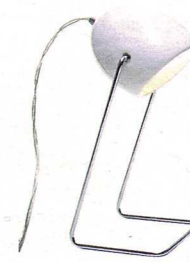

Feiern im modernen Landhausstil

4 Flechtwerk Stehleuchte „Swing“ aus schmalen Furnierstreifen. dreizehngrad

5 Hingucker „slant table“ steht auf drei Punkten. Durchmesser 23 cm, Höhe 52 cm, ab ca. 195 €. Serien

6 Handgestrickt Hängeleuchte „Granny“ aus Wolle, www.proformshop.com

▼ **Natur pur** LED-Tischleuchte „Penta“ aus massivem Eichenholz. 109 €. myfab

► **Halogen** in Glühlampenform mit Schraubsockel, dimmbar, quecksilberfrei, „Eco Classic“ von OSRAM